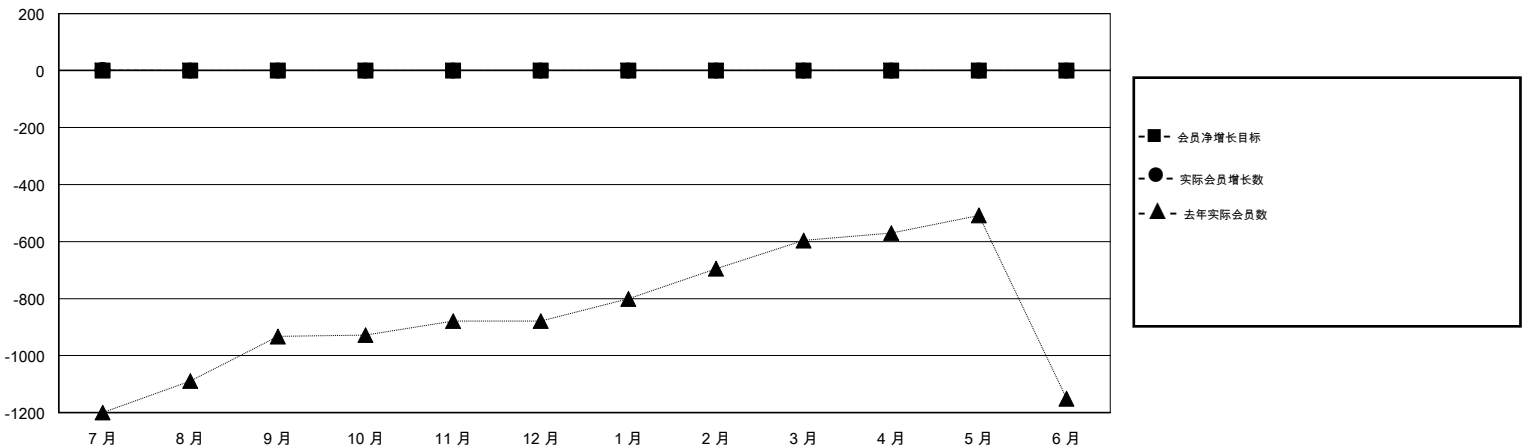

# MONTHLY MEMBERSHIP PROGRESS REPORT

District 380

Results as of: 07/31/2018

GMT: ZIYU LIN

地点 CHINA

GMT宪章区

分会			
成果 2018-2019			
季	新分会目标	新会	会员流失的分会
7月/8月/9月	0	0	0
10月/11月/12月	0	0	0
1月/2月/3月	0	0	0
4月/5月/6月	0	0	0

位会员@每位须缴			
成果 2018-2019			
季	会员净增长目标	实际会员增长数	实际退会会员 (包括转会)
7月/8月/9月	0	8	2
10月/11月/12月	0	0	0
1月/2月/3月	0	0	0
4月/5月/6月	0	0	0

目标与实际新会累积

目标和实际会员累积

已取消的分会: 0

2 CLUBS OF 146 增添1位或以上的新会员

性别分布

男 2,787 (63.03%)  
 女 1,635 (36.97%)  
 年度女性会员百分比目标: 0%